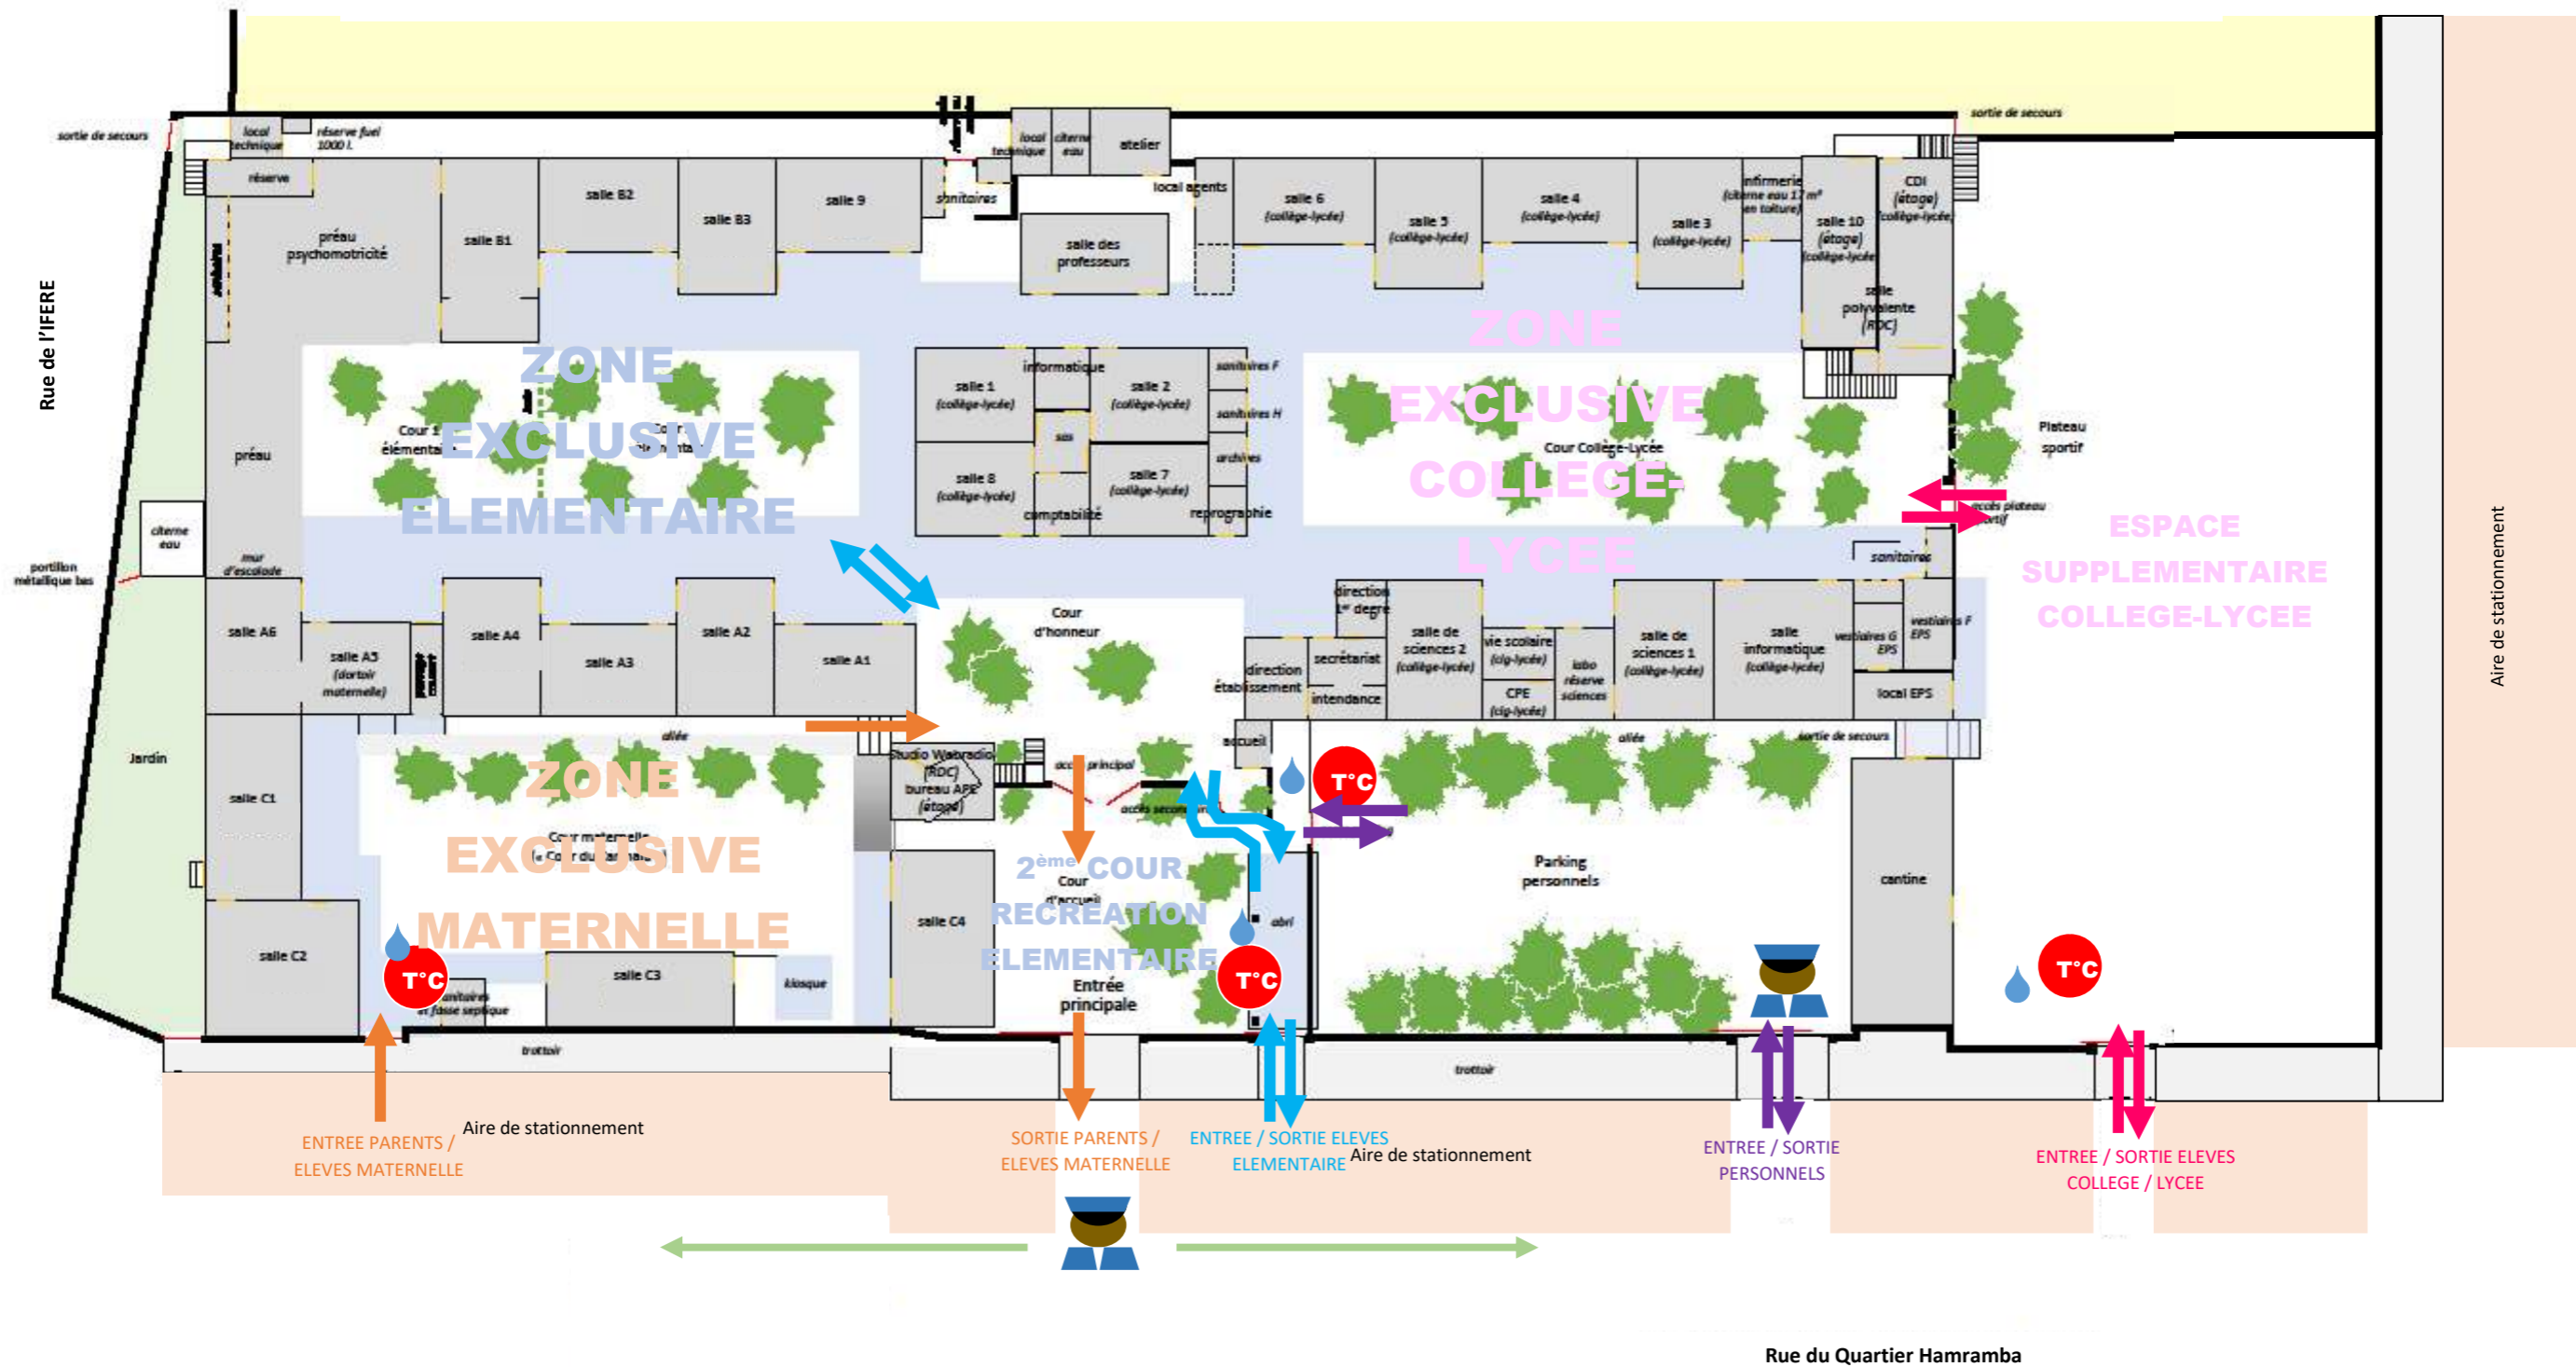

CRISE COVID-19 : PLAN D'ACCES ET DE CIRCULATION, ESPACES DE RECREATION, ZONES DE CONTROLE – RENTREE 2020

Légende :

Contrôle de température

Lavage des mains

Agent SOGAS